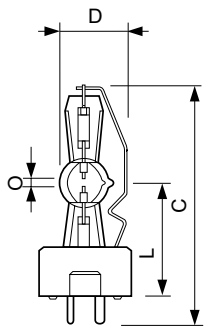

Características

- Protección Philips Pinch
- Arco corto
- Diseño compacto de lámpara
- Relleno MSR

Aplicaciones

- Entretenimiento

MSR arco corto

Advertencias y seguridad

- Es muy poco probable que si se rompe una lámpara, esto tenga un efecto sobre tu salud. Si se rompe una lámpara, ventilá la habitación durante 30 minutos y retirá las partes, preferiblemente con guantes. Colocalas en una bolsa de plástico sellada y llevála a las instalaciones para reciclado de desechos de tu zona. No uses aspiradora.

Versions

Plano de dimensiones

Product	D (max)	O	L (min)	L (max)	L	C (max)
MSR 700 SA 1CT/4	25 mm	4.0 mm	38 mm	40 mm	39 mm	83 mm

Product	D (max)	O	L (min)	L (max)	L	C (max)
MSR 1200 SA 1CT/4	34 mm	7.0 mm	58 mm	60 mm	59 mm	135 mm