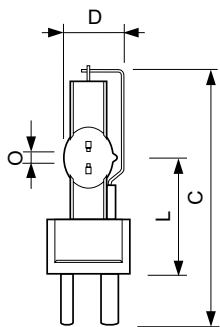

Características

- Protección Philips Pinch
- Arco corto
- Diseño compacto de lámpara
- Relleno MSR

Aplicaciones

- Entretenimiento

MSR arco corto

Advertencias y seguridad

- Es muy poco probable que si se rompe una lámpara, esto tenga un efecto sobre tu salud. Si se rompe una lámpara, ventilá la habitación durante 30 minutos y retirá las partes, preferiblemente con guantes. Colocalas en una bolsa de plástico sellada y llevála a las instalaciones para reciclado de desechos de tu zona. No uses aspiradora.

Versions

Plano de dimensiones

Product	D (max)	O	L (min)	L (max)	L	C (max)
MSR 700 SA 1CT/4	25 mm	4.0 mm	38 mm	40 mm	39 mm	83 mm

Product	D (max)	O	L (min)	L (max)	L	C (max)
MSR 1200 SA 1CT/4	34 mm	7.0 mm	58 mm	60 mm	59 mm	135 mm