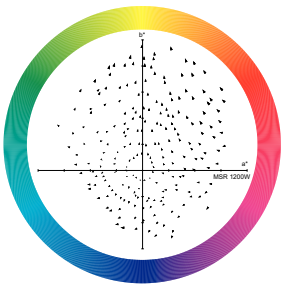

MSR arco corto

Controles y regulación

Regulable	No

Funcionamiento de emergencia

Fallos vida útil hasta 50% (nom.)	750 h
Aplicación principal	Escenarios y discotecas

Rendimiento inicial (conforme con IEC)

Código de color	-
Índice de reproducción cromática -IRC (nom.)	80

Mecánicos y de carcasa

Order Code	Full Product Name	Corriente de lámpara (nom.)	Potencia (nominal) (nom.)
928170305115	MSR 700 SA 1CT/4	11 A	700 W

Order Code	Full Product Name	Corriente de lámpara (nom.)	Potencia (nominal) (nom.)
928170905115	MSR 1200 SA 1CT/4	13.8 A	1200 W

Funcionamiento de emergencia

Order Code	Full Product Name	Base de casquillo
928170305115	MSR 700 SA 1CT/4	GY9.5

Order Code	Full Product Name	Base de casquillo
928170905115	MSR 1200 SA 1CT/4	GY22

Rendimiento inicial (conforme con IEC)

Order Code	Full Product Name	Temperatura del color con correlación (nom.)	Flujo lumínico (mín.)	Flujo lumínico (nom.)
928170305115	MSR 700 SA 1CT/4	5600 K	49500 lm	55000 lm

Order Code	Full Product Name	Temperatura del color con correlación (nom.)	Flujo lumínico (mín.)	Flujo lumínico (nom.)
928170905115	MSR 1200 SA 1CT/4	6100 K	86400 lm	96000 lm

Colour Rendering Diagrams

XDCR_XDMSR_1200W-Colour Rendering
Vector diagram