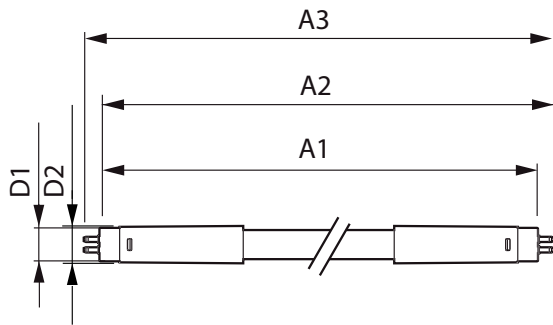

Aplicaciones

- Oficinas, negocios, educación, comercios
- Instalaciones industriales y depósitos

Tubos LED Essential T5 Mains

Versions

Plano de dimensiones

Product	D1	D2	A1	A2	A3
CorePro LEDtube 1200mm 16W840 G5 I MX	15.8 mm	19 mm	1149 mm	1156.1 mm	1163.2 mm
CorePro LEDtube 600mm 8W865 G5 I MX	15.8 mm	19 mm	549 mm	556.1 mm	563.2 mm
CorePro LEDtube 600mm 8W840 G5 I MX	15.8 mm	19 mm	549 mm	556.1 mm	563.2 mm