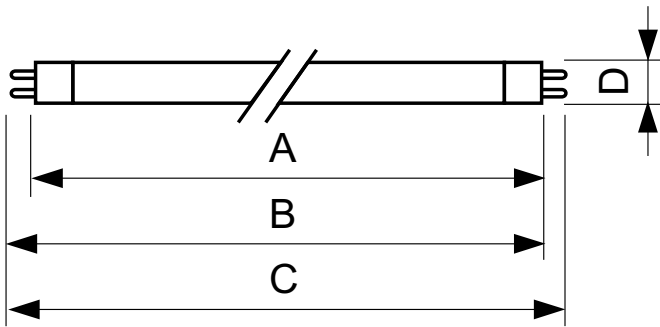

Datos técnicos de la luz

Forma del foco	T5 [16 mm (T5)]
----------------	------------------

Aprobación y aplicación

Contenido de mercurio (Hg) (nominal)	2.0 mg
--------------------------------------	--------

Consumo de energía kWh/1000 h	15 kWh
-------------------------------	--------

Datos de producto

Código del producto completo	871150057035255
Nombre del producto del pedido	TL5 Essential 14W/865 1SL/40
EAN/UPC: producto	8711500570352
Código del pedido	927925986558
Local order code	242792
Numerator - Quantity Per Pack	1
Numerator - Packs per outer box	40
N.º de material (12NC)	927925986558
Net Weight (Piece)	47.500 g

Plano de dimensiones

TL5 ESS 14W/865

Product	D (max)	A (max)	B (max)	B (min)	C (max)
TL5 Essential 14W/865 1SL/40	17.0 mm	549.0 mm	556.1 mm	553.7 mm	563.2 mm

Datos fotométricos

LDPO_TL5ESS8_ESS_865-Spectral power distribution Colour