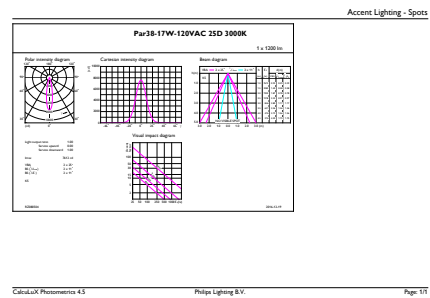

PAR38 120V 17-120W 25D 3000K E26 D WH