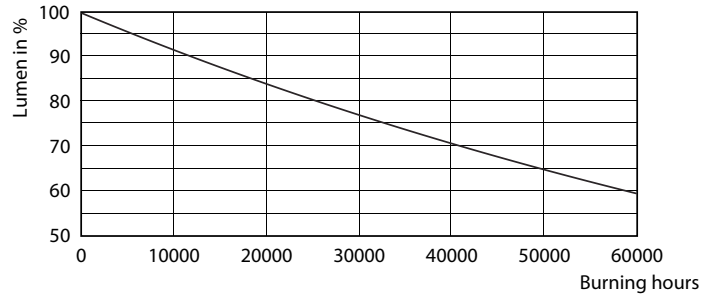

Rendimiento inicial (conforme con IEC)	
Código de color	930 [CCT de 3.000 K]
Ángulo de haz (nominal)	25 °
Flujo luminoso (nominal)	1200 lm
Intensidad lumínica (nominal)	6000 cd
Designación de color	Blanco (WH)
Temperatura de color correlacionada (nominal)	3000 K
Eficacia lumínica (promedio) (nominal)	70 lm/W
Consistencia de color	<6
Índice de reproducción de color (Nom)	90
LLMF At End Of Nominal Lifetime (Nom)	70 %

PAR38 120V 17-90W 1200lm 8D 3000K E26 D

PAR38 120V 17-120W 25D 3000K E26 D WH

PAR38 120V 17-120W 25D 3000K E26 D WH

LED PAR38

Lifetime

ExpertColor PAR38 30S 30L Dim 120V Life Expectancy Diagram

ExpertColor PAR38 30S 30L Dim 120V Lumen Maintenance Diagram