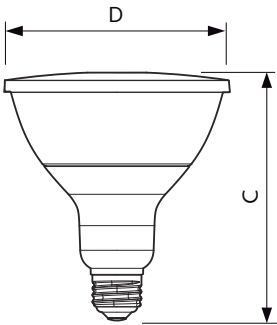

Temperatura	
T° estuche máxima (nominal)	90 °C

Controles y regulación	
Con regulación de intensidad	Sí

Datos técnicos de la luz	
Forma del foco	PAR38 [PAR 4,75 pulg./121 mm]

Aprobación y aplicación	
Consumo de energía kWh/1000 h	- kWh

Net Weight (Piece)	0.425 kg
--------------------	----------

Plano de dimensiones

PAR38 120V 17-120W 25D 3000K E26 D WH

Product	D	C
17PAR38/EXPERTCOLOR RETAIL/F25/930/DIM	120.7 mm	134.6 mm

Datos fotométricos