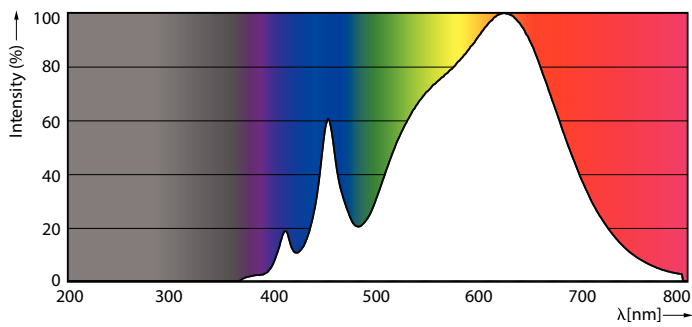

Datos fotométricos

PAR38 120V 17-90W 1200lm 8D 3000K E26 D