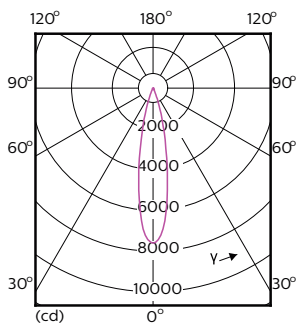

PAR38 120V 17-120W 25D 3000K E26 D WH