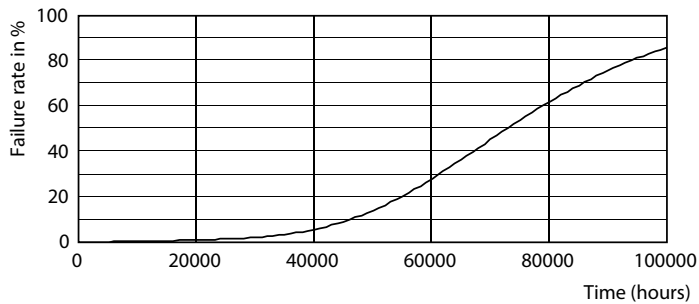

Datos fotométricos

LEDtube 13W G13 2100lm

Lifetime

LEDtube 13W G13 2100lm

LEDtube 13W G13 2100lm

LEDtube 13W G13 2100lm

LEDtube 13W G13 2100lm

T8