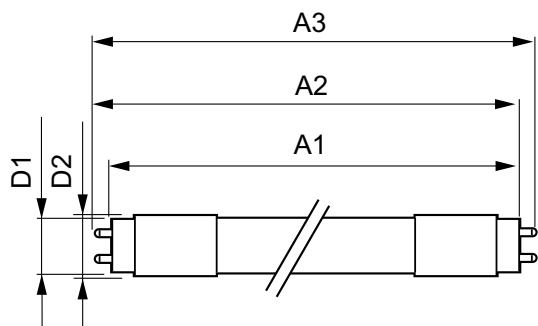

Datos del producto

Funcionamiento de emergencia		Power (Rated) (Nom)	
Tapa y base	G13 [Medium Bi-Pin Fluorescent]		13 W
Cumple con el reglamento RoHS de la UE	Sí	Corriente de la lámpara (máx.)	400 mA
Vida útil nominal (nominal)	70000 h	Corriente de la lámpara (mín.)	130 mA
Ciclo de alternado	50000X	Tiempo de inicio (nominal)	0.5 s
		Tiempo de calentamiento para 60 % de luz (nominal)	0.5 s
Rendimiento inicial (conforme con IEC)		Tipo UL	Tipo A: funciona en balastro
Código de color	840 [CCT de 4.000 K]	Factor de potencia (nominal)	0.9
Ángulo de haz (nominal)	180 °	Voltaje (nominal)	120-277, 347 V
Flujo luminoso (nominal)	2100 lm		
Designación de color	Blanco frío (CW)	Temperatura	
Temperatura de color correlacionada (nominal)	4000 K	T° ambiente (máx.)	45 °C
Eficacia lumínica (promedio) (nominal)	161.00 lm/W	T° ambiente (mín.)	-20 °C
Consistencia de color	<6	T° almacenamiento (máx.)	65 °C
Índice de reproducción de color (Nom)	82	T° almacenamiento (mín.)	-40 °C
LLMF At End Of Nominal Lifetime (Nom)	70 %	T° estuche máxima (nominal)	50 °C
Mecánicos y de carcasa			
Frecuencia de entrada	20000-120000 Hz		

Controles y regulación

Con regulación de intensidad	Si
------------------------------	----

Datos técnicos de la luz

Material del foco	Plástico
Longitud del producto	1200 mm
Forma del foco	Tubo, terminal doble

Aprobación y aplicación

Consumo de energía kWh/1000 h	- kWh
Certificaciones Energy	DLC Standard

Datos de producto

Nombre del producto del pedido	13T8/MAS/48-840/IF21/P/DIM 10/1
EAN/UPC: producto	046677473945
Código del pedido	929001397834
Numerator - Quantity Per Pack	1
Numerator - Packs per outer box	10
N.º de material (12NC)	929001397834
Net Weight (Piece)	0.220 kg

Plano de dimensiones

TLED IF MasterClass 4ft 2100lm 4000K

Product	D1	D2	A1	A2	A3
13T8/MAS/48-840/ IF21/P/DIM 10/1	25.7 mm	26.3 mm	1198.1 mm	1205.2 mm	1212.3 mm

Datos fotométricos

LEDtube 13W G13 2100lm

LEDtube 13W G13 2100lm