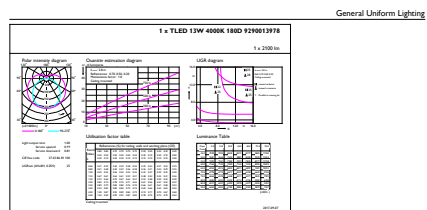

Aprobación y aplicación

Consumo de energía kWh/1000 h	- kWh
Certificaciones Energy	DLC Standard

Datos de producto

Nombre del producto del pedido	13T8/MAS/48-840/IF21/P/DIM 10/1
EAN/UPC: producto	046677473945
Código del pedido	929001397834
Numerator - Quantity Per Pack	1
Numerator - Packs per outer box	10
N.º de material (12NC)	929001397834
Net Weight (Piece)	0.220 kg

Plano de dimensiones

TLED IF MasterClass 4ft 2100lm 4000K

Product	D1	D2	A1	A2	A3
13T8/MAS/48-840/ IF21/P/DIM 10/1	25.7 mm	26.3 mm	1198.1 mm	1205.2 mm	1212.3 mm

Datos fotométricos

LEDtube 13W G13 2100lm

LEDtube 13W G13 2100lm