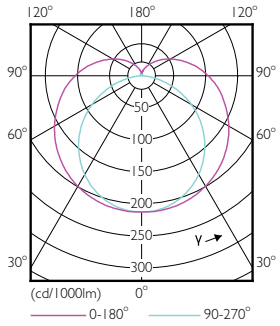

Datos fotométricos

LEDtube 13W G13 2100lm