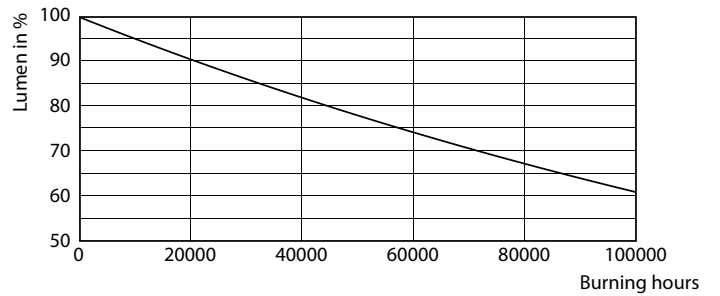

Datos del producto

Funcionamiento de emergencia		Power (Rated) (Nom)	
Tapa y base	G13 [Medium Bi-Pin Fluorescent]		13 W
Cumple con el reglamento RoHS de la UE	Sí	Corriente de la lámpara (máx.)	400 mA
Vida útil nominal (nominal)	70000 h	Corriente de la lámpara (mín.)	130 mA
Ciclo de alternado	50000X	Tiempo de inicio (nominal)	0.5 s
		Tiempo de calentamiento para 60 % de luz (nominal)	0.5 s
Rendimiento inicial (conforme con IEC)		Tipo UL	Tipo A: funciona en balastro
Código de color	840 [CCT de 4.000 K]	Factor de potencia (nominal)	0.9
Ángulo de haz (nominal)	180 °	Voltaje (nominal)	120-277, 347 V
Flujo luminoso (nominal)	2100 lm		
Designación de color	Blanco frío (CW)	Temperatura	
Temperatura de color correlacionada (nominal)	4000 K	T° ambiente (máx.)	45 °C
Eficacia lumínica (promedio) (nominal)	161.00 lm/W	T° ambiente (mín.)	-20 °C
Consistencia de color	<6	T° almacenamiento (máx.)	65 °C
Índice de reproducción de color (Nom)	82	T° almacenamiento (mín.)	-40 °C
LLMF At End Of Nominal Lifetime (Nom)	70 %	T° estuche máxima (nominal)	50 °C
Mecánicos y de carcasa			
Frecuencia de entrada	20000-120000 Hz		

Datos fotométricos

LEDtube 13W G13 2100lm

Lifetime

LEDtube 13W G13 2100lm

LEDtube 13W G13 2100lm

LEDtube 13W G13 2100lm

LEDtube 13W G13 2100lm

T8