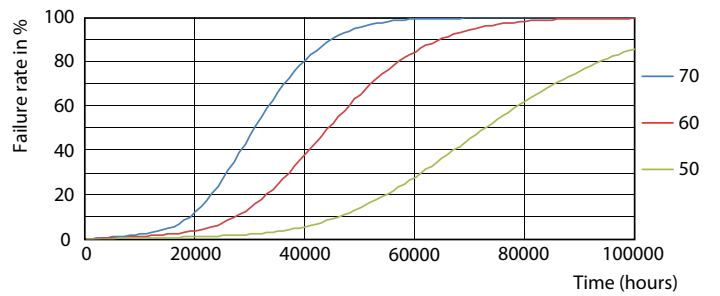

Datos fotométricos

LEDtube 13W G13 2100lm

Lifetime

LEDtube 13W G13 2100lm

LEDtube 13W G13 2100lm

LEDtube 13W G13 2100lm

LEDtube 13W G13 2100lm

T8