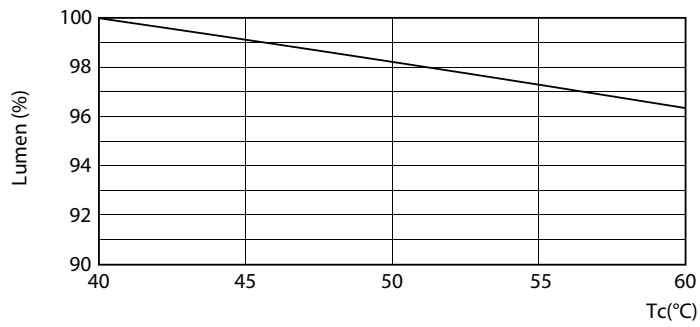

T8

Lifetime

LEDtube 13W G13 2100lm