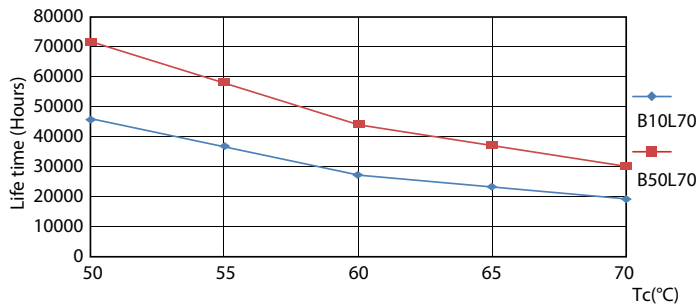

Lifetime

LEDtube 13W G13 2100lm