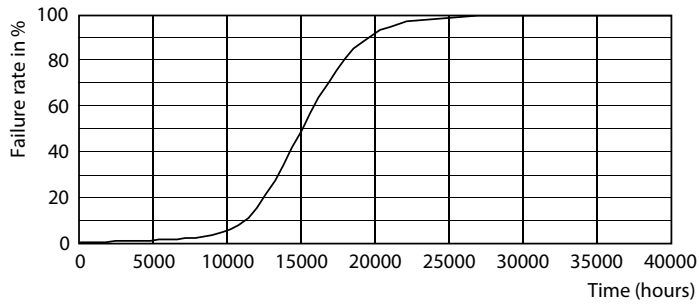

Lámparas LED clásicas de filamento

Lifetime

LEDBulb E27 2500K