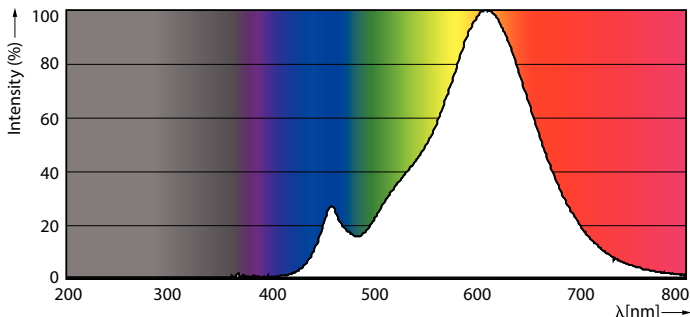

LEDBulb E27 A60 400lm