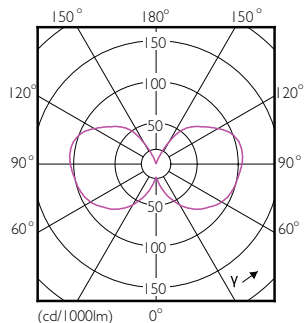

LEDBulb E27 400lm