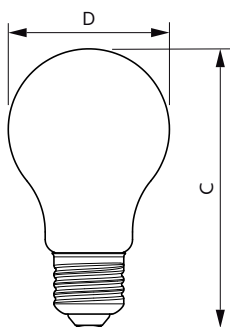

Lámparas LED clásicas de filamento

Aprobación y aplicación

Consumo de energía kWh/1000 h	- kWh

Datos de producto

Código del producto completo	871869962148300
Nombre del producto del pedido	LEDClassic 35W A60 E27 825
	100-240V NDLA
EAN/UPC: producto	8718699621483

Código del pedido	929001941542
Local order code	536227
Numerator - Quantity Per Pack	1
Numerator - Packs per outer box	4
N.º de material (12NC)	929001941542
Net Weight (Piece)	0.028 kg

Plano de dimensiones

Bulb A60 230V 4-35W 400lm 2500K E27 ND