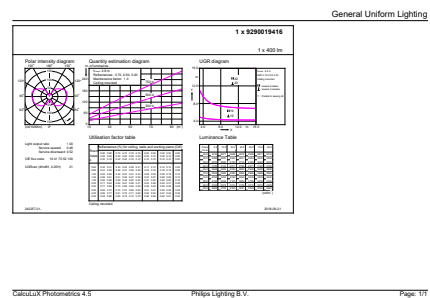

LEDBulb E27 ST64 400lm