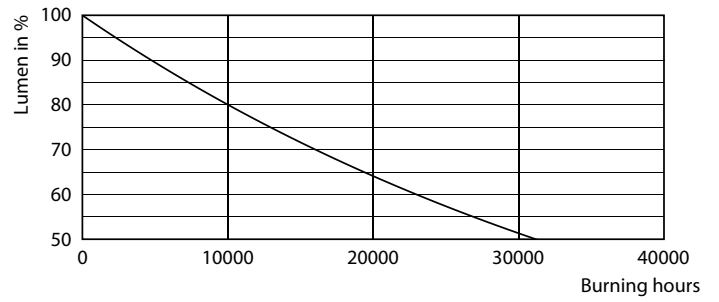

Lámparas LED clásicas de filamento

Lifetime

LEDBulb E27 2500K