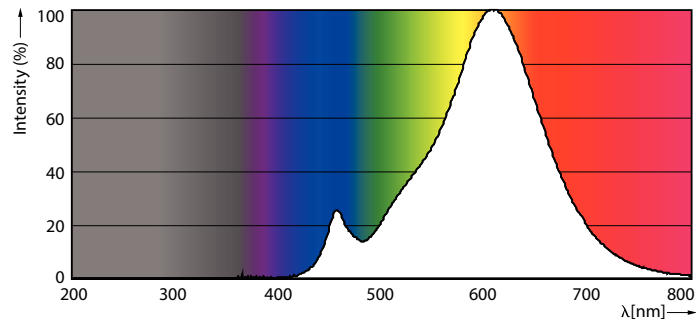

Datos fotométricos

LEDBulb E27 ST64 400lm