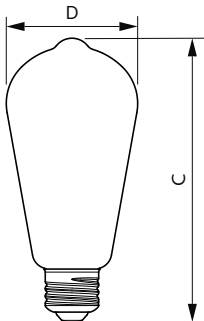

Datos del producto

Funcionamiento de emergencia	
Tapa y base	E27 [E27]
Cumple con el reglamento RoHS de la UE	Sí
Vida útil nominal (nominal)	15000 h
Ciclo de alternado	20000X
Tipo técnico	4-35W
Rendimiento inicial (conforme con IEC)	
Código de color	825 [CCT de 2.500 K]
Ángulo de haz (nominal)	280 °
Flujo luminoso (nominal)	400 lm
Designación de color	Blanco cálido (WW)
Temperatura de color correlacionada (nominal)	2500 K
Eficacia lumínica (promedio) (nominal)	100.00 lm/W
Consistencia de color	<6
Índice de reproducción de color (Nom)	80
LLMF At End Of Nominal Lifetime (Nom)	70 %
Mecánicos y de carcasa	
Frecuencia de entrada	50 a 60 Hz

Power (Rated) (Nom)	4 W
Equivalente en potencia en vatios	35 W
Tiempo de inicio (nominal)	0.5 s
Tiempo de calentamiento para 60 % de luz (nominal)	0.5 s
Factor de potencia (nominal)	0.4
Voltaje (nominal)	100-240 V
Temperatura	
T° estuche máxima (nominal)	50 °C
Controles y regulación	
Con regulación de intensidad	No
Datos técnicos de la luz	
Acabado del foco	Ámbar transparente
Forma del foco	ST64

Código del pedido	929001941642
Numerator - Quantity Per Pack	1
Numerator - Packs per outer box	4
N.º de material (12NC)	929001941642
Net Weight (Piece)	0.060 kg

Plano de dimensiones

Bulb ST64 230V 4-35W 400lm 2500K E27 ND