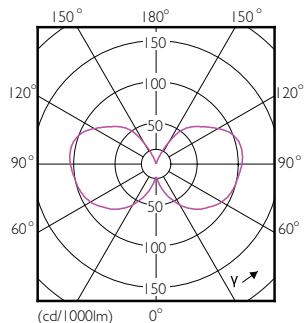

Product	D	C
LEDClassic 35W ST64 E27 825 100-240VNDLA	64 mm	142 mm

Datos fotométricos

LEDBulb E27 ST64 400lm

LEDBulb E27 ST64 400lm

LEDBulb E27 400lm

Lámparas LED clásicas de filamento

Lifetime

LEDBulb E27 2500K