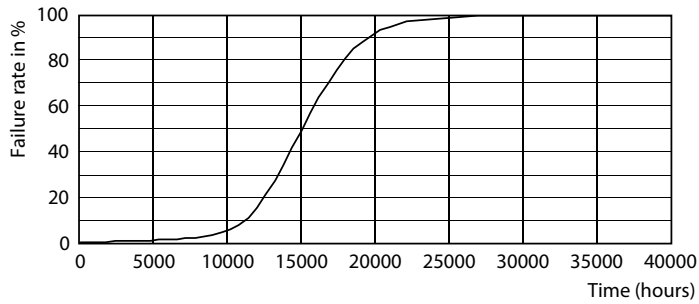

Product	D	C
LEDClassic 35W ST64 E27 825 100-240VNDLA	64 mm	142 mm

Datos fotométricos

LEDBulb E27 ST64 400lm

LEDBulb E27 ST64 400lm

LEDBulb E27 400lm

Lámparas LED clásicas de filamento

Lifetime

LEDBulb E27 2500K