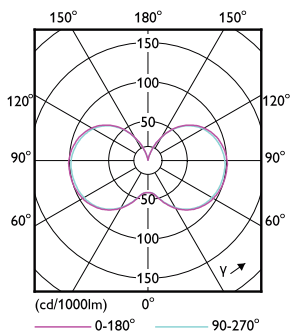

LEDTForce 80W Corncob EX39 840

LEDTForce 80W Corncob EX39