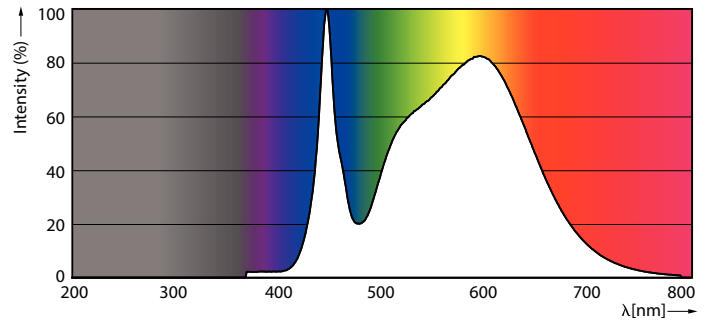

LEDTForce 80W Corncob EX39 840