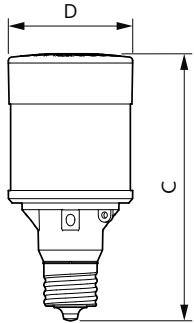

LED Corn Cobs

EAN/UPC: producto	046677559847
Código del pedido	929002397304
Numerator - Quantity Per Pack	1
Numerator - Packs per outer box	3

N.º de material (12NC)	929002397304
Net Weight (Piece)	0.758 kg

Plano de dimensiones

Corn lamp LED fan 80W EX39 840 CL

Product	D	C
80CC/LED/840/ND EX39 G2 BB 3/1	91 mm	196 mm