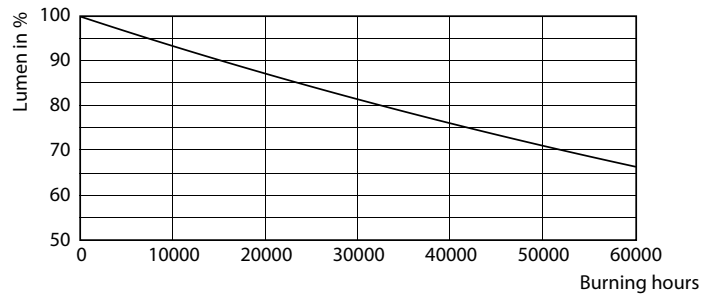

LED Corn Cobs

Lifetime

50K

50K