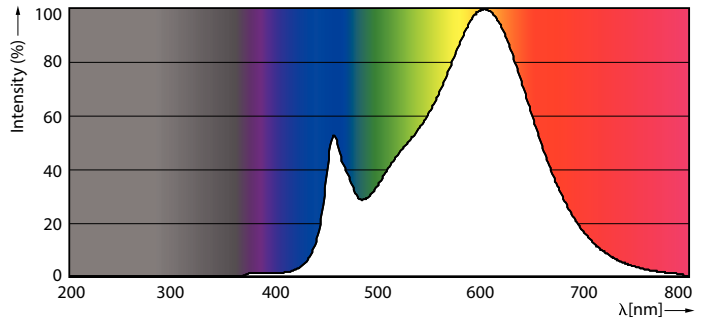

LEDspots 6W PAR16 GU10 830 35D

LEDspots 6W PAR16 GU10 830 35D