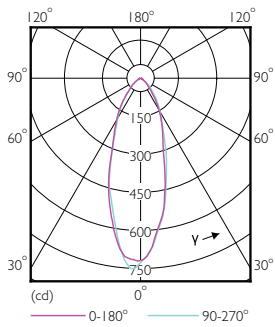

Datos fotométricos

LEDspots 6W PAR16 GU10 830 35D