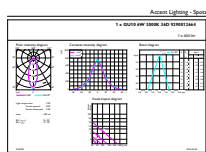

LEDspots 6W PAR16 GU10 830 35D