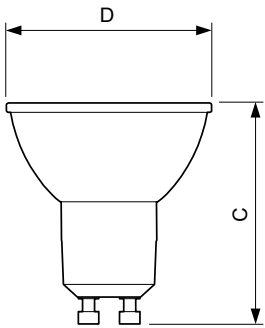

## Plano de dimensiones

GU10 NA 120V 5.5-50W 380lm 35D 3000K D

Product	D	C
LEDspot GU10 6-50W D 830 35D 120V 3PK	50 mm	53 mm