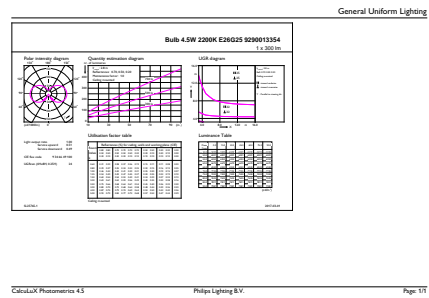

LEDbulb CLA 4,5W G25 E26 822-GUL