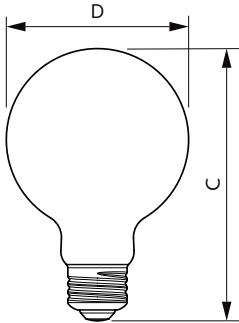

Datos del producto

Funcionamiento de emergencia	
Tapa y base	E26 [Single Contact Medium Screw]
Cumple con el reglamento RoHS de la UE	Sí
Vida útil nominal (nominal)	15000 h
Ciclo de alternado	20000X
Rendimiento inicial (conforme con IEC)	
Código de color	822 [CCT de 2.200 K]
Flujo luminoso (nominal)	300 lm
Designación de color	Llamas
Temperatura de color correlacionada (nominal)	2200 K
Eficacia lumínica (promedio) (nominal)	66.00 lm/W
Consistencia de color	<6
Índice de reproducción de color (Nom)	80
LLMF At End Of Nominal Lifetime (Nom)	70 %
Mecánicos y de carcasa	
Frecuencia de entrada	60 Hz
Power (Rated) (Nom)	4.5 W

Lamp Current (Nom)	40 mA
Equivalente en potencia en vatios	25 W
Tiempo de inicio (nominal)	0.5 s
Tiempo de calentamiento para 60 % de luz (nominal)	0.5 s
Factor de potencia (nominal)	0.7
Voltaje (nominal)	120 V
Temperatura	
T° estuche máxima (nominal)	50 °C
Controles y regulación	
Con regulación de intensidad	Sí
Datos técnicos de la luz	
Acabado del foco	Transparente
Forma del foco	G25 (G25)

Numerator - Quantity Per Pack	1
Numerator - Packs per outer box	4
N.º de material (12NC)	929001335443
Net Weight (Piece)	0.040 kg

Plano de dimensiones

Bulb G25 120V 4-40W 300lm 2000K D Amber

Product	D	C
4.5G25/VIN/822/E26/CL/GL/DIM 4/1BC	80 mm	119 mm