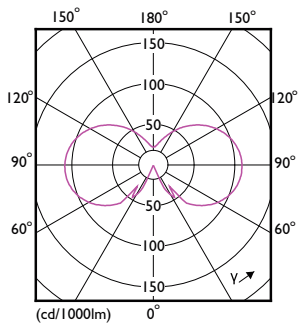

LEDbulb CLA G25 4,5W E26 822 CL-LDD