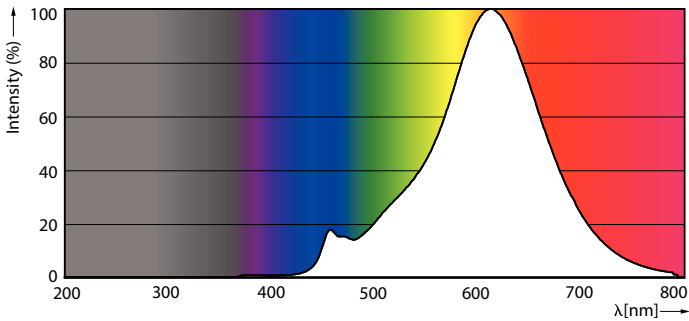

Datos fotométricos

LEDbulb CLA 4,5W G25 E26 822 CL-POC