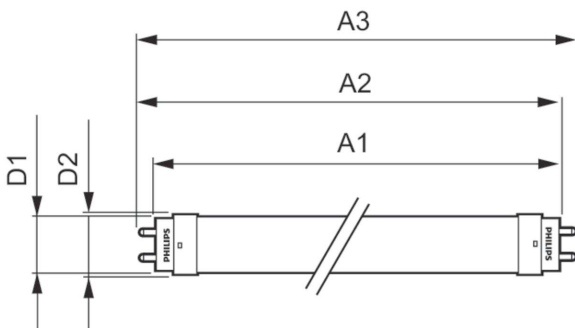

Tubos LED Essential T8 Mains

Datos técnicos de la luz

Longitud del producto	1200 mm
Forma del foco	Tubo, terminal simple

Aprobación y aplicación

Consumo de energía kWh/1000 h	- kWh

Datos de producto

Código del producto completo	871869959942300
Nombre del producto del pedido	CorePro LEDtube HO 1200mm 18W840 VVW T8

EAN/UPC: producto	8718699599423
Código del pedido	929001947711
Numerator - Quantity Per Pack	1
Numerator - Packs per outer box	10
N.º de material (12NC)	929001947711
Net Weight (Piece)	0.183 kg

Plano de dimensiones

TLED 1200mm 18-36W 2100lm 4000K G13

Product	D1	D2	A1	A2	A3
CorePro LEDtube HO 1200mm 18W840 VVW T8	25.7 mm	28 mm	1198 mm	1205 mm	1212 mm