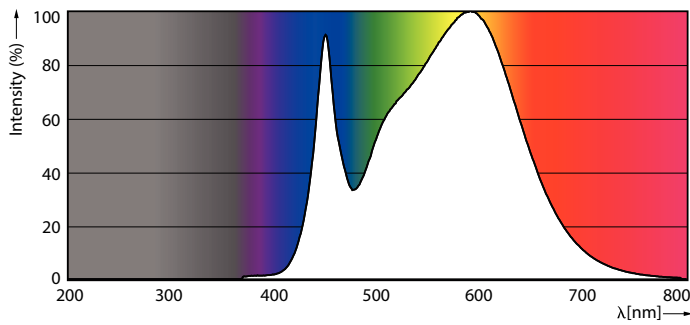

Datos fotométricos

LEDtube COR 8W G13 800lm 840