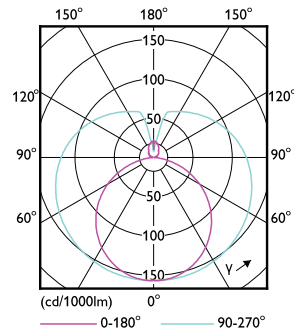

LEDtube COR 18W G13 2100lm