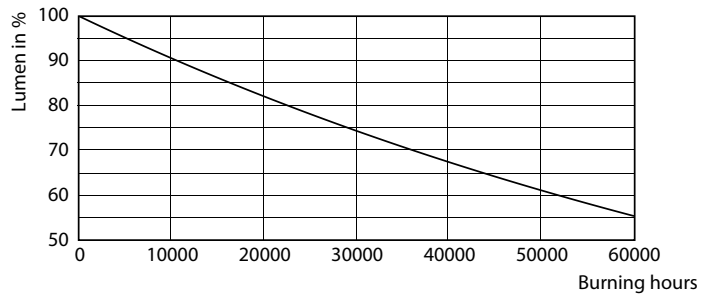

Tubos LED Essential T8 Mains

Lifetime

LEDtube 30K