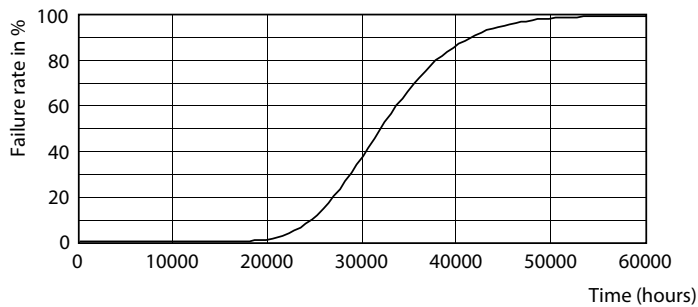

Lifetime

LEDtube 30K