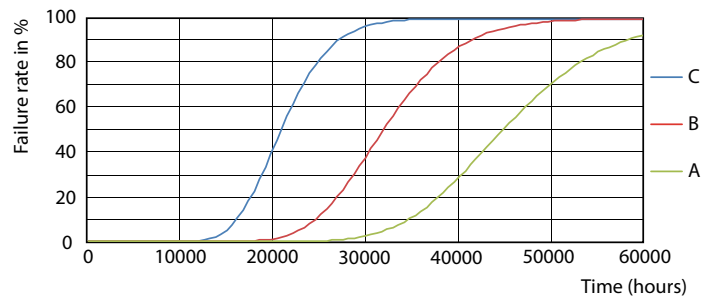

Tubos LED Essential T8 Mains

Datos fotométricos

Lifetime