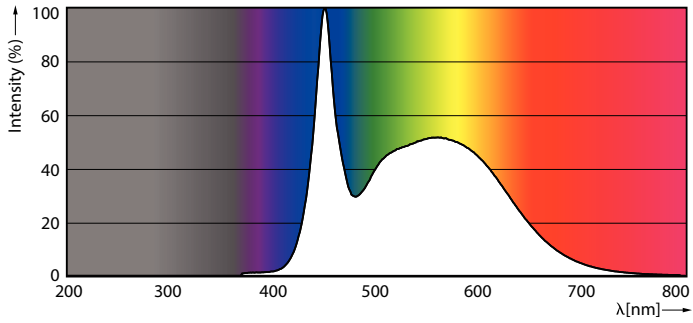

Tubos LED Essential T8 Mains

Datos fotométricos

LEDtube COR 8W G13 800lm 865