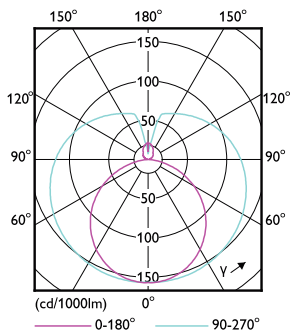

Datos fotométricos

LEDtube COR 18W G13 2100lm

LEDtube COR 18W G13 2100lm 865