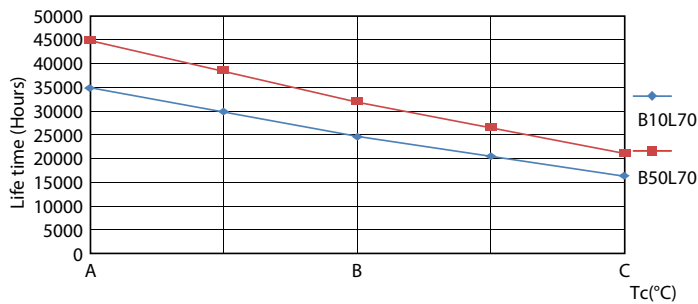

LEDtube 30K LifetimeVsTc