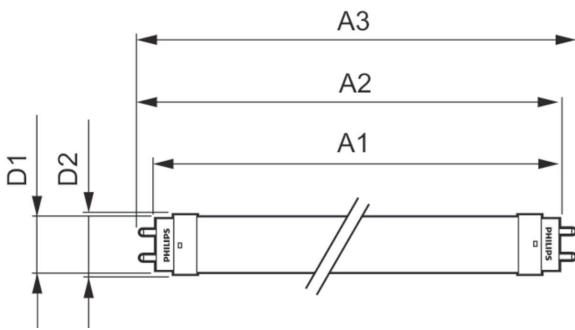

Tubos LED Essential T8 Mains

Datos técnicos de la luz

Longitud del producto	1200 mm
Forma del foco	Tubo, terminal simple

Aprobación y aplicación

Consumo de energía kWh/1000 h	- kWh

Datos de producto

Código del producto completo	871869959944700
Nombre del producto del pedido	CorePro LEDtube HO 1200mm 18W865 VVW T8

EAN/UPC: producto	8718699599447
Código del pedido	929001947811
Numerator - Quantity Per Pack	1
Numerator - Packs per outer box	10
N.º de material (12NC)	929001947811
Net Weight (Piece)	0.183 kg

Plano de dimensiones

TLED 1200mm 18-36W 2100lm 6500K G13

Product	D1	D2	A1	A2	A3
CorePro LEDtube HO 1200mm 18W865 VVW T8	25.7 mm	28 mm	1198 mm	1205 mm	1212 mm