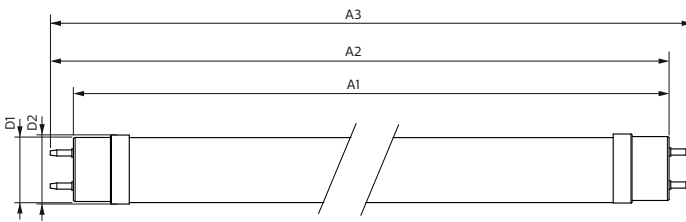

Master Value LEDtube T8

Datos técnicos de la luz

Acabado del foco	Esmerilado
Material del foco	Vidrio
Longitud del producto	1500 mm
Forma del foco	Tubo, terminal doble

Aprobación y aplicación

Clase de eficacia energética	D
Consumo de energía kWh/1000 h	21 kWh
Número de registro de EPREL	403616

Datos de producto

Código del producto completo	871869964693600

Nombre del producto del pedido	MASTER LEDtube VLE 1500mm HO 20.5W 840 T8
EAN/UPC: producto	8718699646936
Código del pedido	929002021802
Numerator - Quantity Per Pack	1
Numerator - Packs per outer box	10
N.º de material (12NC)	929002021802
Net Weight (Piece)	0.270 kg

Plano de dimensiones

Product	D1	D2	A1	A2	A3
MASTER LEDtube VLE 1500mm HO 20.5W 840 T8	25.8 mm	28 mm	1498.7 mm	1505.8 mm	1512.9 mm

TLED 5ft 220-240V 20.5-58W 3100lm 4000K G13

Datos fotométricos