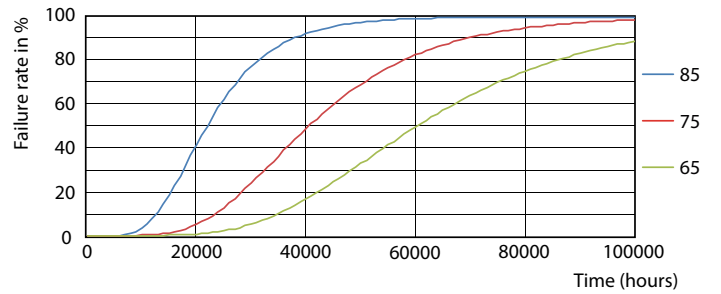

LEDtube 220-240V G13 5ft 3100lm 4000k

Master Value LEDtube T8

Datos fotométricos

LEDtube 220-240V G13 4000k

Lifetime

LEDtube MAS SLR 20,5W 60K LumenVsTc-LMP

LEDtube MAS SLR 20,5W 60K FailureRate-LED

LEDtube MAS SLR 20,5W 60K LifetimeVsTc-LED