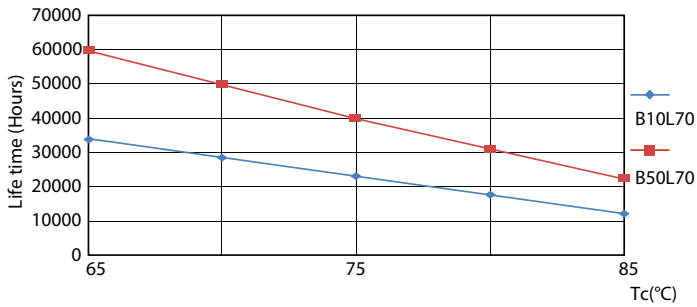

LEDtube 220-240V G13 5ft 3100lm 4000k

Master Value LEDtube T8

Datos fotométricos

LEDtube 220-240V G13 4000k

Lifetime

LEDtube MAS SLR 20,5W 60K LumenVsTc-LMP

LEDtube MAS SLR 20,5W 60K FailureRate-LED

LEDtube MAS SLR 20,5W 60K LifetimeVsTc-LED