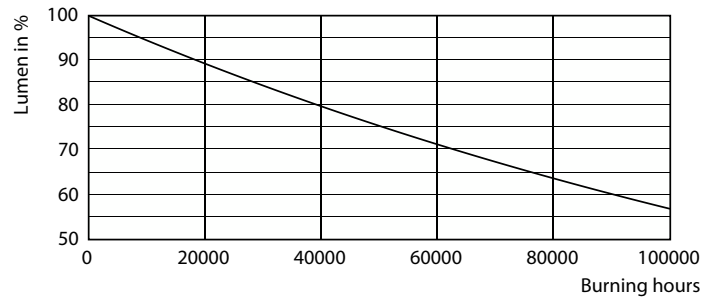

LEDtube 220-240V G13 5ft 3100lm 4000k

Master Value LEDtube T8

Datos fotométricos

LEDtube 220-240V G13 4000k

Lifetime

LEDtube MAS SLR 20,5W 60K LumenVsTc-LMP

LEDtube MAS SLR 20,5W 60K FailureRate-LED

LEDtube MAS SLR 20,5W 60K LifetimeVsTc-LED