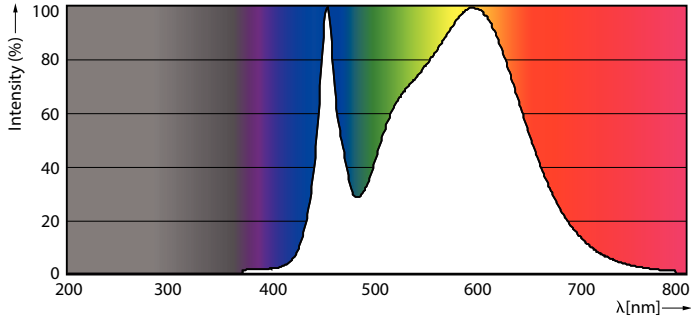

Master Value LEDtube T8

Datos fotométricos

LEDtube 220-240V G13 4000k