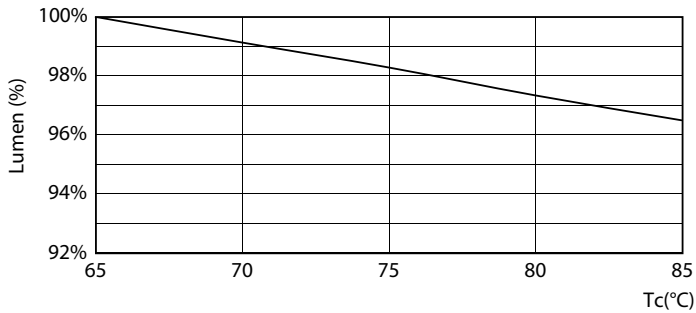

LEDtube 220-240V G13 5ft 3100lm 4000k

Master Value LEDtube T8

Datos fotométricos

LEDtube 220-240V G13 4000k

Lifetime

LEDtube MAS SLR 20,5W 60K LumenVsTc-LMP

LEDtube MAS SLR 20,5W 60K FailureRate-LED

LEDtube MAS SLR 20,5W 60K LifetimeVsTc-LED