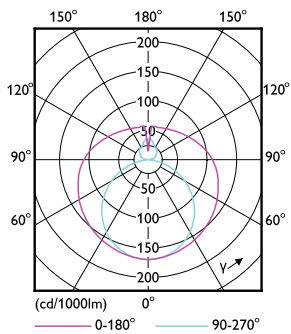

Master Value LEDtube T8

Datos técnicos de la luz

Acabado del foco	Esmerilado
Material del foco	Vidrio
Longitud del producto	1500 mm
Forma del foco	Tubo, terminal doble

Aprobación y aplicación

Clase de eficacia energética	D
Consumo de energía kWh/1000 h	21 kWh
Número de registro de EPREL	403616

Plano de dimensiones

Product	D1	D2	A1	A2	A3
MASTER LEDtube VLE 1500mm HO 20.5W 840 T8	25.8 mm	28 mm	1498.7 mm	1505.8 mm	1512.9 mm

TLED 5ft 220-240V 20.5-58W 3100lm 4000K G13

Datos fotométricos

LEDtube 220-240V G13