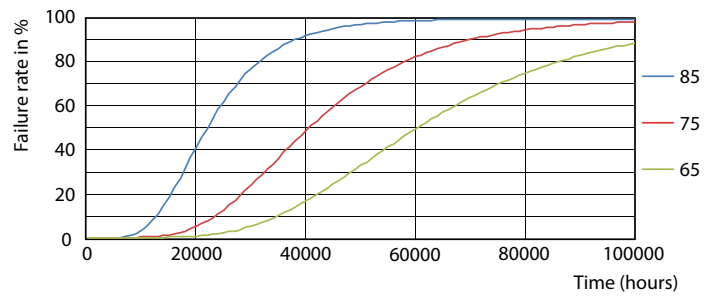

Master Value LEDtube T8

Datos fotométricos

© 2021 Philips Lighting B.V. Page 11

LEDtube 220-240V G13 5ft 3100lm 6500k

Lifetime

LEDtube MAS SLR 20,5W 60K LumenVsTc-LMP