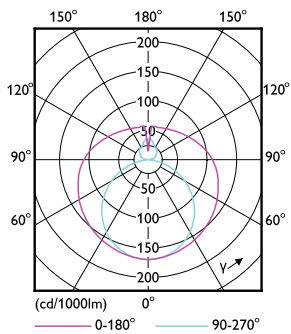

Datos fotométricos

LEDtube 220-240V G13