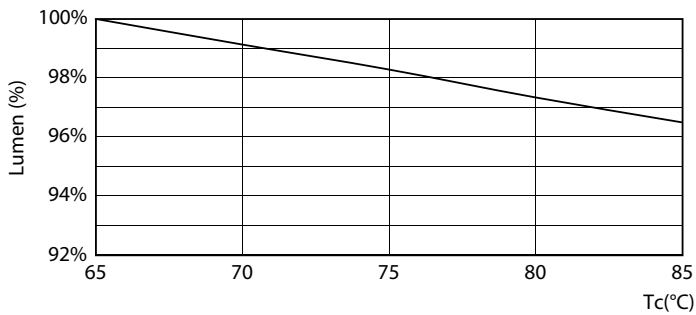

Master Value LEDtube T8

Datos fotométricos

© 2021 Philips Lighting B.V. Page 11

LEDtube 220-240V G13 5ft 3100lm 6500k

Lifetime

LEDtube MAS SLR 20,5W 60K LumenVsTc-LMP