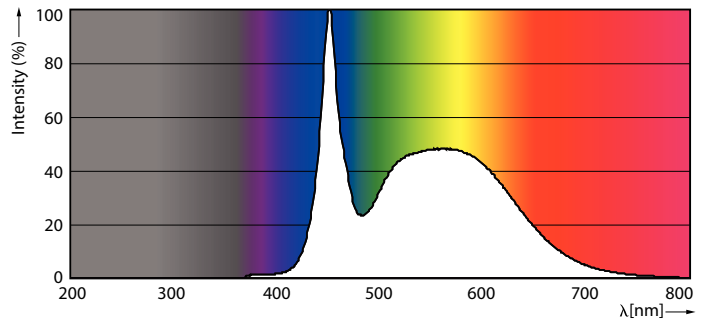

LEDtube 220-240V G13 6500k