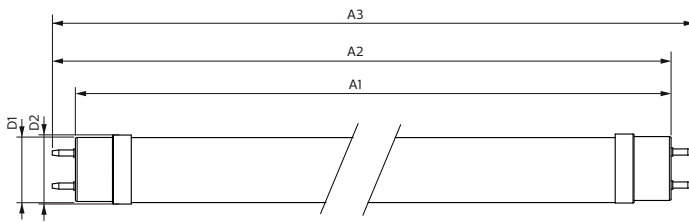

Master Value LEDtube T8

Datos técnicos de la luz

Acabado del foco	Esmerilado
Material del foco	Vidrio
Longitud del producto	1500 mm
Forma del foco	Tubo, terminal doble

Aprobación y aplicación

Clase de eficacia energética	D
Consumo de energía kWh/1000 h	21 kWh
Número de registro de EPREL	403617

Datos de producto

Código del producto completo	871869964695000

Nombre del producto del pedido	MASTER LEDtube VLE 1500mm HO 20.5W 865 T8
EAN/UPC: producto	8718699646950
Código del pedido	929002021902
Numerator - Quantity Per Pack	1
Numerator - Packs per outer box	10
N.º de material (12NC)	929002021902
Net Weight (Piece)	0.270 kg

Plano de dimensiones

Product	D1	D2	A1	A2	A3
MASTER LEDtube VLE 1500mm HO 20.5W 865 T8	25.8 mm	28 mm	1498.7 mm	1505.8 mm	1512.9 mm

TLED 5ft 220-240V20.5-58W3100lm6500K G13