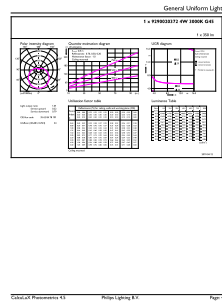

Datos del producto

Funcionamiento de emergencia	
Tapa y base	E27 [E27]
Cumple con el reglamento RoHS de la UE	Sí
Vida útil nominal (nominal)	15000 h
Ciclo de alternado	50000X
Tipo técnico	4-40W
Temperatura	
T° estuche máxima (nominal)	60 °C
Controles y regulación	
Con regulación de intensidad	No
Datos técnicos de la luz	
Acabado del foco	Esmerilado
Forma del foco	G16.5 [G16.5]
Aprobación y aplicación	
Consumo de energía kWh/1000 h	- kWh
Datos de producto	
Nombre del producto del pedido	LED 4W E27 3000K100-240V G16.5 3PK THD
EAN/UPC: producto	50046677546507

Mecánicos y de carcasa	
Frecuencia de entrada	50 a 60 Hz
Power (Rated) (Nom)	4 W
Lamp Current (Nom)	65 mA
Equivalente en potencia en vatios	40 W

LED G16.5

Código del pedido	929002037241
Numerator - Quantity Per Pack	1
Numerator - Packs per outer box	6
N.º de material (12NC)	929002037241

Net Weight (Piece)	0.024 kg
--------------------	----------

Plano de dimensiones

Bulb G45 4-35W 350lm 3000K E27 ND N/A

Product	D	C
LED 4W E27 3000K100-240V G16.5 3PK THD	45 mm	78 mm

Datos fotométricos

LEDbulb 4W G45 E27 FR