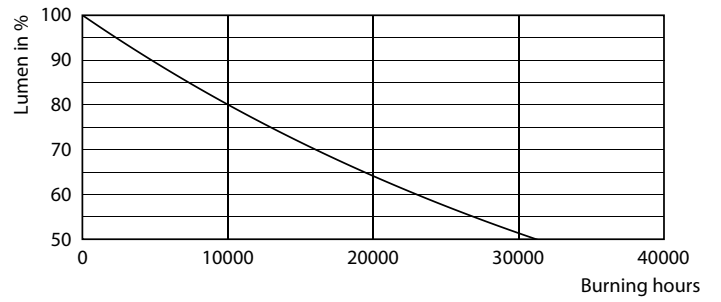

LED G16.5

Lifetime

15K LED

15K LMP