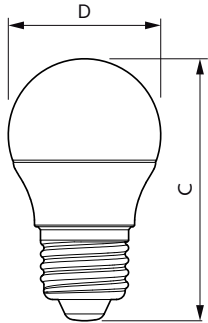

Datos del producto

Funcionamiento de emergencia	
Tapa y base	E27 [E27]
Cumple con el reglamento RoHS de la UE	Sí
Vida útil nominal (nominal)	15000 h
Ciclo de alternado	50000X
Tipo técnico	4-40W
Temperatura	
T° estuche máxima (nominal)	60 °C
Controles y regulación	
Con regulación de intensidad	No
Datos técnicos de la luz	
Acabado del foco	Esmerilado
Forma del foco	G16.5 [G16.5]
Aprobación y aplicación	
Consumo de energía kWh/1000 h	- kWh
Datos de producto	
Nombre del producto del pedido	LED 4W E27 3000K100-240V G16.5 3PK THD
EAN/UPC: producto	50046677546507

Funcionamiento de emergencia	
Tiempo de inicio (nominal)	0.5 s
Tiempo de calentamiento para 60 % de luz (nominal)	0.5 s
Factor de potencia (nominal)	0.4
Voltaje (nominal)	100-240 V

Rendimiento inicial (conforme con IEC)	
Código de color	830 [CCT de 3.000 K]
Ángulo de haz (nominal)	150 °
Flujo luminoso (nominal)	350 lm
Designación de color	Blanco (WH)
Temperatura de color correlacionada (nominal)	3000 K
Eficacia lumínica (promedio) (nominal)	87.00 lm/W
Consistencia de color	<6
Índice de reproducción de color (Nom)	80
LLMF At End Of Nominal Lifetime (Nom)	70 %

Net Weight (Piece)	0.024 kg
--------------------	----------

Plano de dimensiones

Bulb G45 4-35W 350lm 3000K E27 ND N/A

Product	D	C
LED 4W E27 3000K100-240V G16.5 3PK THD	45 mm	78 mm

Datos fotométricos

LEDbulb 4W G45 E27 FR