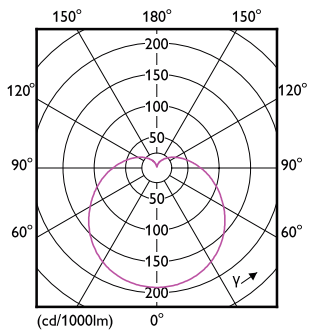

Funcionamiento de emergencia	
Tiempo de inicio (nominal)	0.5 s
Tiempo de calentamiento para 60 % de luz (nominal)	0.5 s
Factor de potencia (nominal)	0.4
Voltaje (nominal)	100-240 V

Rendimiento inicial (conforme con IEC)	
Código de color	830 [CCT de 3.000 K]
Ángulo de haz (nominal)	150 °
Flujo luminoso (nominal)	350 lm
Designación de color	Blanco (WH)
Temperatura de color correlacionada (nominal)	3000 K
Eficacia lumínica (promedio) (nominal)	87.00 lm/W
Consistencia de color	<6
Índice de reproducción de color (Nom)	80
LLMF At End Of Nominal Lifetime (Nom)	70 %

Net Weight (Piece)	0.024 kg
--------------------	----------

Plano de dimensiones

Bulb G45 4-35W 350lm 3000K E27 ND N/A

Product	D	C
LED 4W E27 3000K100-240V G16.5 3PK THD	45 mm	78 mm

Datos fotométricos

LEDbulb 4W G45 E27 FR