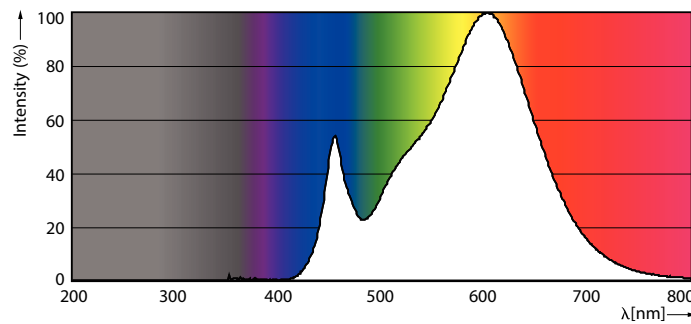

LEDbulb 4W G45 E27 830 FR