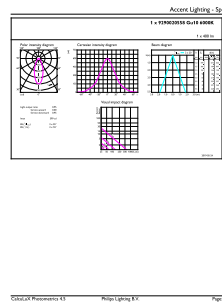

LEDspots 6W PAR16 GU10 865 35D-ADL

Datos fotométricos