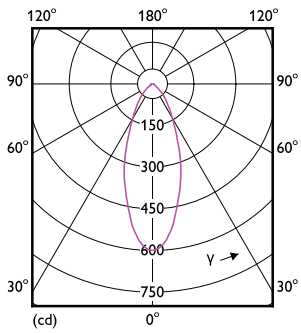

Datos fotométricos

LEDspot T20 GU10