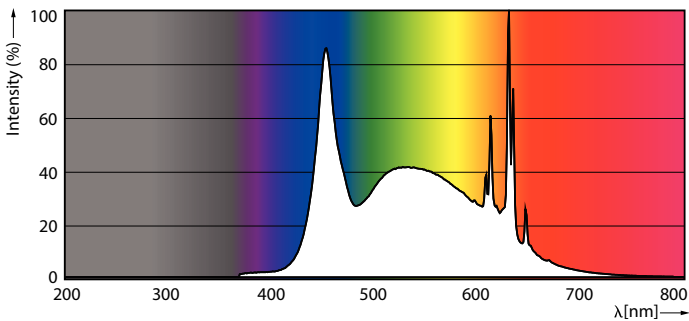

LEDspots 6W PAR16 GU10 865 35D-POC