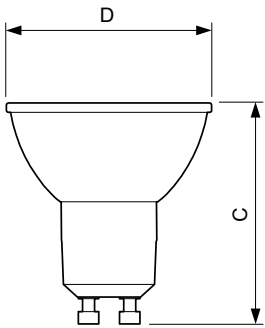

## Plano de dimensiones

T20 GU10 120V 5-50W 380lm 35D 6500K D

Product	D	C
LEDspot GU10 6-50W D 865 35D 120V 1BC	50 mm	54 mm