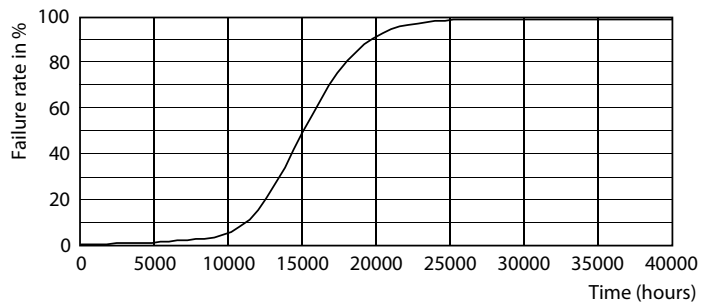

Velas y gotas LED clásicas de filamento

Lifetime

15K LED

15K LMP