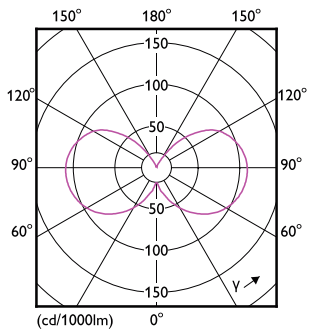

Local order code	558783
Numerator - Quantity Per Pack	1
Numerator - Packs per outer box	10
N.º de material (12NC)	929002355242
Net Weight (Piece)	0.010 kg

Plano de dimensiones

B11 100-130V 5-W 500lm 2700K E27 ND CL

Product	D	C
LEDClassic 4.5W B11 E27 827 CL ND 1PF/10	35 mm	95 mm

Datos fotométricos

General Uniform Lighting

LEDbulb CLA 4,5W B11 E12 827 CL

LEDbulb CLA 4,5W B11 E27 827

LEDbulb CLA B11 4,5W E27 827 CL

Velas y gotas LED clásicas de filamento