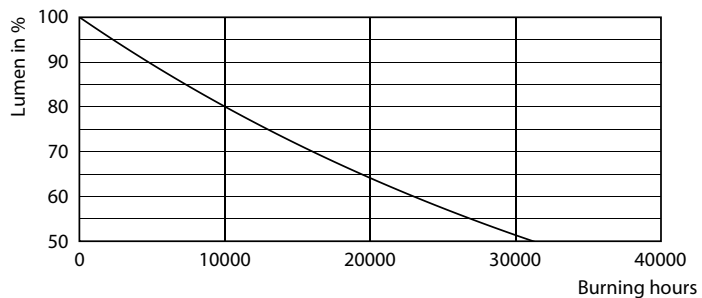

Velas y gotas LED clásicas de filamento

Lifetime

15K LED

15K LMP