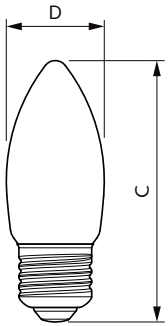

Temperatura	
T° estuche máxima (nominal)	55 °C

Controles y regulación	
Con regulación de intensidad	No

Datos técnicos de la luz	
Acabado del foco	Transparente
Forma del foco	B11

Velas y gotas LED clásicas de filamento

Aprobación y aplicación

Consumo de energía kWh/1000 h - kWh

Datos de producto

Nombre del producto del pedido	LEDClassic 4.5W B11 E27 827 CL ND 1PF/10
EAN/UPC: producto	046677558789
Código del pedido	929002355242

Local order code	558783
Numerator - Quantity Per Pack	1
Numerator - Packs per outer box	10
N.º de material (12NC)	929002355242
Net Weight (Piece)	0.010 kg

Plano de dimensiones

B11 100-130V 5-W 500lm 2700K E27 ND CL