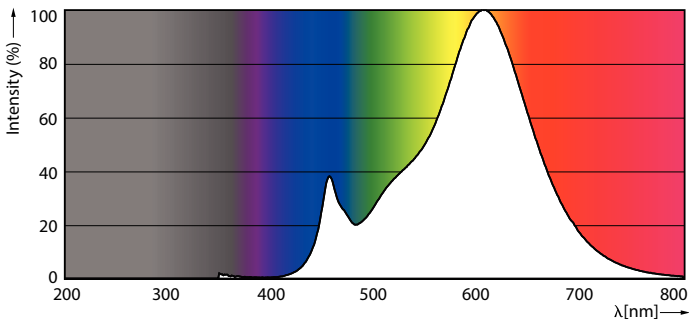

Datos fotométricos

General Uniform Lighting

LEDbulb CLA 4,5W B11 E12 827 CL

LEDbulb CLA 4,5W B11 E27 827