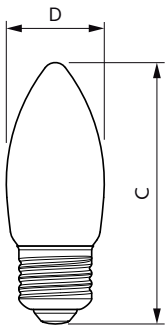

Temperatura	
T° estuche máxima (nominal)	55 °C

Controles y regulación	
Con regulación de intensidad	No

Datos técnicos de la luz	
Acabado del foco	Transparente
Forma del foco	B12

Velas y gotas LED clásicas de filamento

Aprobación y aplicación

Consumo de energía kWh/1000 h - kWh

Datos de producto

Nombre del producto del pedido	LEDClassic 4.5W B11 E27 827 CL ND 3CT/10
EAN/UPC: producto	50046677560381
Código del pedido	929002355272

Local order code	560383
Numerator - Quantity Per Pack	1
Numerator - Packs per outer box	10
N.º de material (12NC)	929002355272
Net Weight (Piece)	0.015 kg

Plano de dimensiones

B11 100-130V 5-W 500lm 2700K E27 ND CL