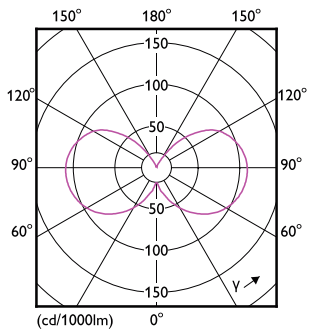

Local order code	560383
Numerator - Quantity Per Pack	1
Numerator - Packs per outer box	10
N.º de material (12NC)	929002355272
Net Weight (Piece)	0.015 kg

Plano de dimensiones

B11 100-130V 5-W 500lm 2700K E27 ND CL

Product	D	C
LEDClassic 4.5W B11 E27 827 CL ND 3CT/10	35 mm	95 mm

Datos fotométricos

General Uniform Lighting

LEDbulb CLA 4,5W B11 E12 827 CL

LEDbulb CLA 4,5W B11 E27 827

LEDbulb CLA B11 4,5W E27 827 CL

Velas y gotas LED clásicas de filamento