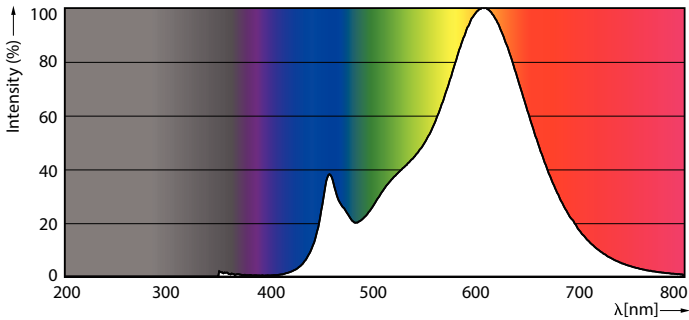

Datos fotométricos

General Uniform Lighting

LEDbulb CLA 4,5W B11 E12 827 CL

LEDbulb CLA 4,5W B11 E27 827